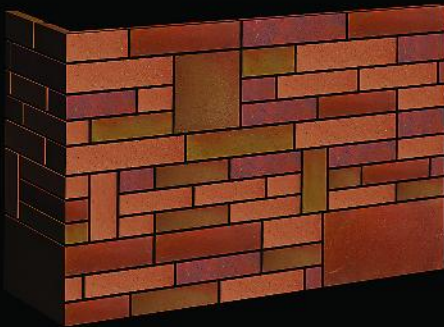

نام اجر ▶ اجر نسوز پلاک ۳۳۰
نام طرح ▶ نما مشکی
ابعاد ▶ ۳۳۰ × ۷۰ × ۲۷
تعداد در هر متر مربع ▶ ۳۷ قالب

AZARAKHSH

Refractory Brick

www.Azarakhsh.ir

Random Brick

Repeating pattern

000 - AP 00

Get a Perfect view