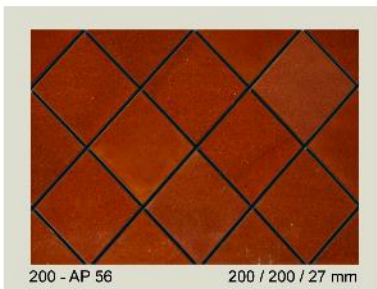

The colors of the above bricks range from red , yellow , black to whits

نمای آجرهای فوق در رنگ های قرمز، زرد، مشکی و سفید موجود است

Get a Perfect view

Get a Perfect view

300 - AR 67 300 / 60 / 25 mm

200 - AR 80 200 / 50 / 25 mm