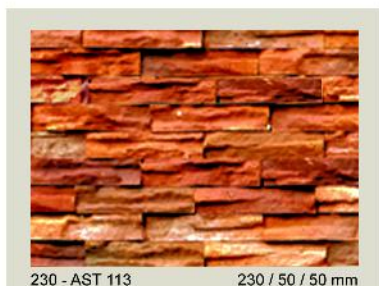

Get a Perfect view