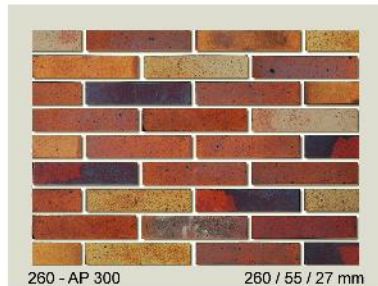

The colors of the above bricks range from red , yellow , black to whits

نمای آجرهای فوق در رنگ های قرمز، زرد، مشکی و سفید موجود است

Get a Perfect view

Get a Perfect view

300 - AR 67 300 / 60 / 25 mm

200 - AR 80 200 / 50 / 25 mm