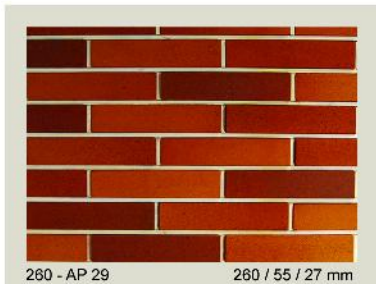

The colors of the above bricks range from red , yellow , black to whits

نمای آجرهای فوق در رنگ های قرمز، زرد، مشکی و سفید موجود است

Get a Perfect view

Get a Perfect view

300 - AR 67 300 / 60 / 25 mm

200 - AR 80 200 / 50 / 25 mm