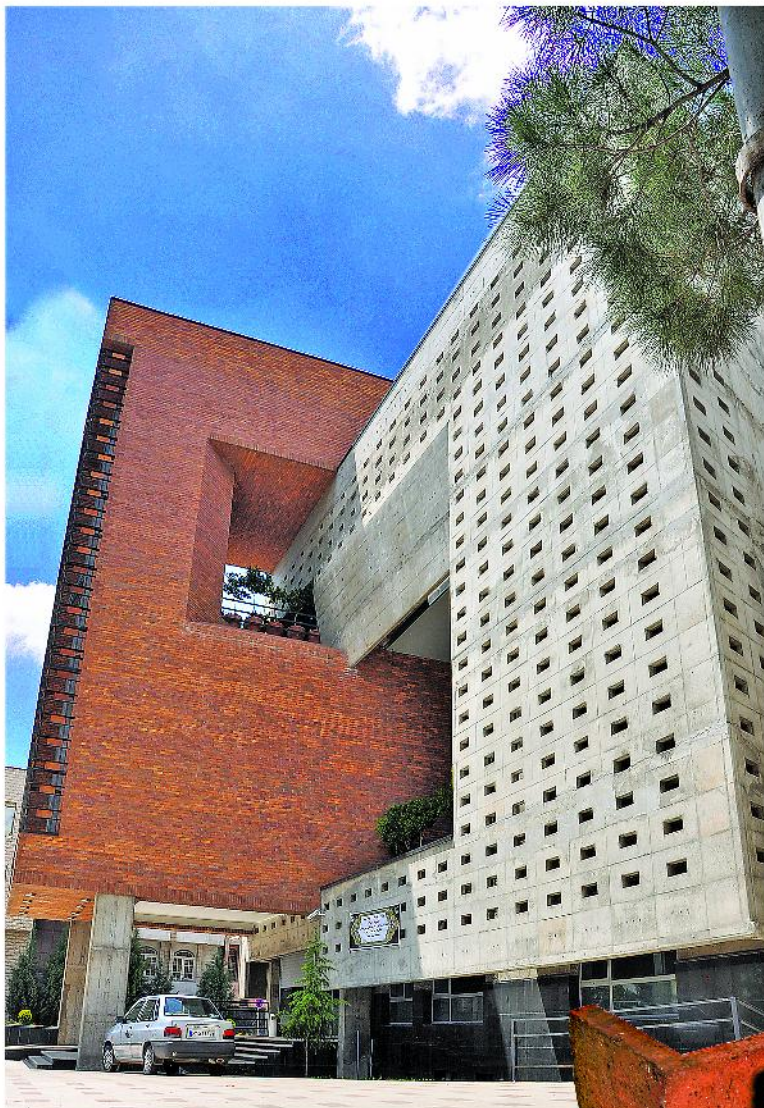

Get a Perfect view

Get a Perfect view

مكتبة جامعة القاهرة
القاهرة

AZARAKHSH

Refractory Brick

www.Azarakhsh.ir

Brick Name ▶ Rostic Refractory Brick
Design Name ▶ American Design
Dimensions ▶ 280 × 70 × 27mm

نام آجر ▶ آجر نسوز رستیک AR20
نام طرح ▶ طرح آمریکایی
ابعاد ▶ ۲۸۰ × ۷۰ × ۲۷