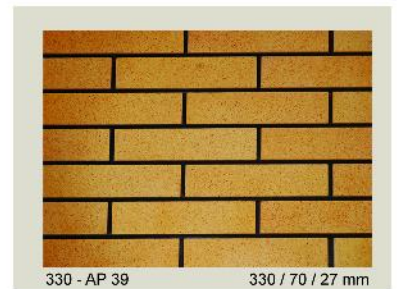

The colors of the above bricks range from red , yellow , black to whits

نمای آجرهای فوق در رنگ های قرمز، زرد، مشکی و سفید موجود است

Get a Perfect view

Get a Perfect view

300 - AR 67 300 / 60 / 25 mm

200 - AR 80 200 / 50 / 25 mm