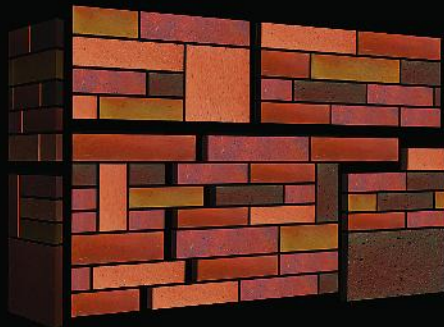

نام اجر ▶ اجر نسوز پلاک ۳۳۰
نام طرح ▶ نما مشکی
ابعاد ▶ ۳۳۰ × ۷۰ × ۲۷
تعداد در هر متر مربع ▶ ۳۷ قالب

AZARAKHSH

Refractory Brick

www.Azarakhsh.ir

Random Brick

Repeating pattern

000 - AP 00

Get a Perfect view