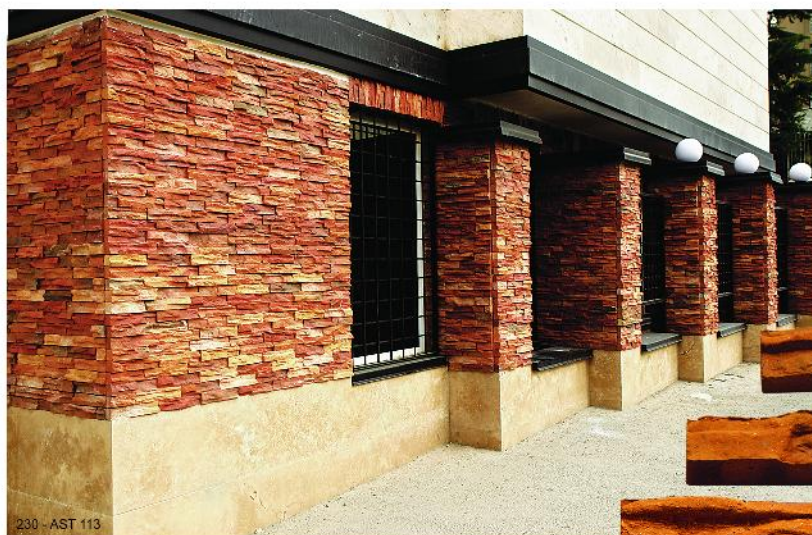

Design Name ▶
Dimensions ▶
N/m ▶

Rock Design
230 × 50 × 50 mm
87

نام طرح ▶
ابعاد ▶
تعداد در هر متر مربع ▶

نما صخره ای
۲۳۰ × ۵۰ × ۵۰

۸۷ قالب

Get a Perfect view