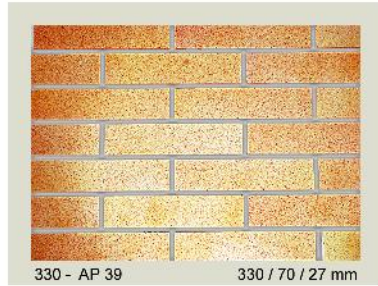

The colors of the above bricks range from red , yellow , black to whits

نمای آجرهای فوق در رنگ های قرمز، زرد، مشکی و سفید موجود است

Get a Perfect view

Get a Perfect view

300 - AR 67 300 / 60 / 25 mm

200 - AR 80 200 / 50 / 25 mm