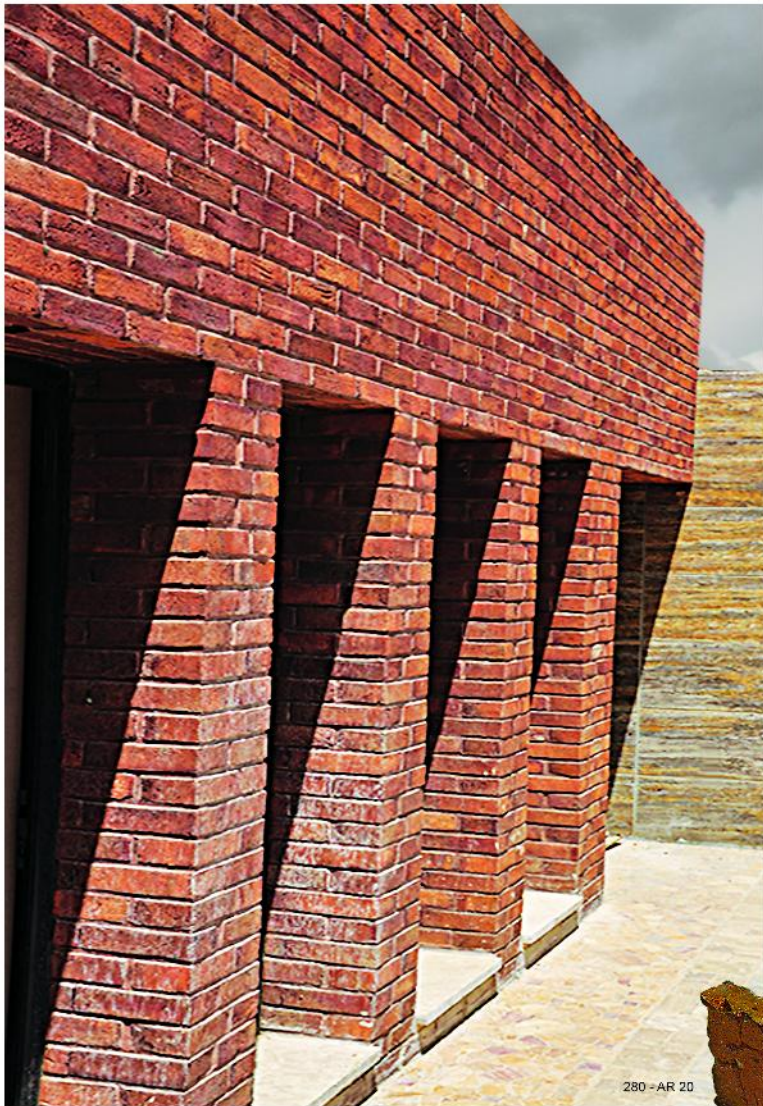

AZARAKHSH

Refractory Brick

www.Azarakhsh.ir

Get a Perfect view

Brick Name ▶	Rostic Refractory Brick	نام آجر ▶ آجر نسوز رستیک AR ۳۵
Design Name ▶	American Design	نام طرح ▶ طرح آمریکایی
Dimensions ▶	100 × 100 × 50mm	ابعاد ▶ ۱۰۰×۱۰۰×۵۰