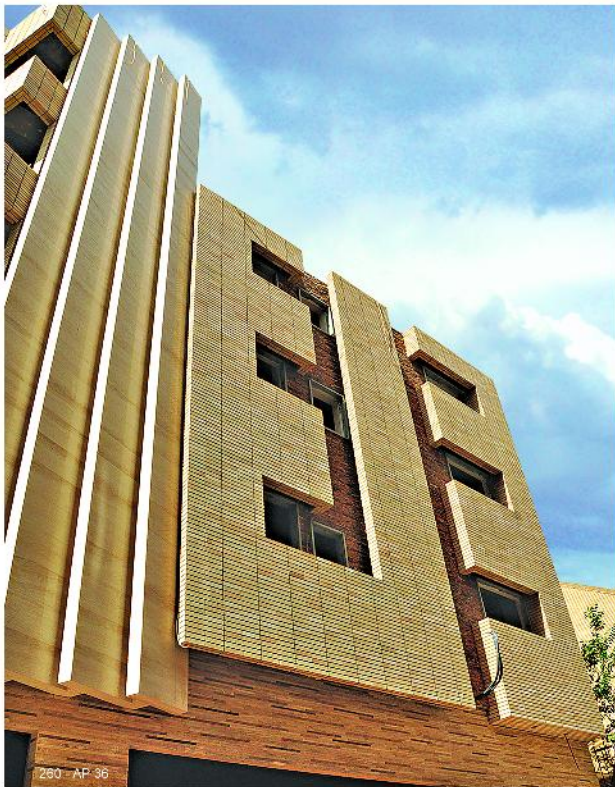

AZARAKHSH

Refractory Brick

www.Azarakhsh.ir