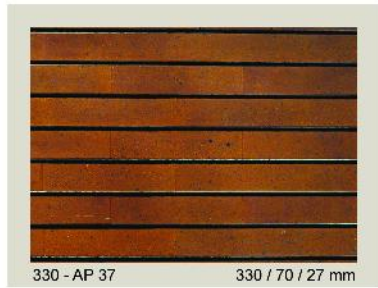

The colors of the above bricks range from red , yellow , black to whits

نمای آجرهای فوق در رنگ های قرمز، زرد، مشکی و سفید موجود است

Get a Perfect view

Get a Perfect view

300 - AR 67 300 / 60 / 25 mm

200 - AR 80 200 / 50 / 25 mm