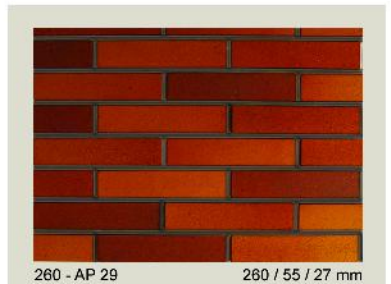

The colors of the above bricks range from red , yellow , black to whits

نمای آجرهای فوق در رنگ های قرمز، زرد، مشکی و سفید موجود است

Get a Perfect view

Get a Perfect view

300 - AR 67 300 / 60 / 25 mm

200 - AR 80 200 / 50 / 25 mm