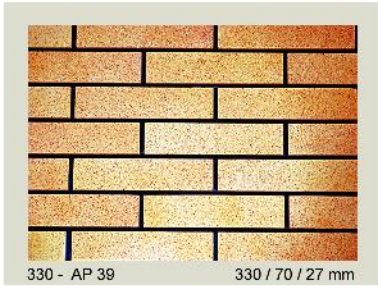

The colors of the above bricks range from red , yellow , black to whits

نمای آجرهای فوق در رنگ های قرمز، زرد، مشکی و سفید موجود است

Get a Perfect view

Get a Perfect view

300 - AR 67 300 / 60 / 25 mm

200 - AR 80 200 / 50 / 25 mm