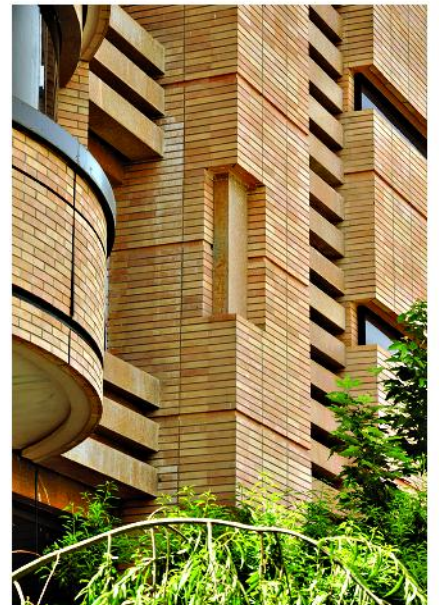

Brick Name ▶
Design Name ▶
Dimensions ▶
N/m² ▶

Refractory Brick No 330
Yellow Design
330 × 70 × 27mm
38

آجر نسوز پلاک ۳۳۰
نما زرد شاموتی
۳۳۰ × ۷۰ × ۲۷
قالب ۳۷

نام آجر ◀
نام طرح ◀
ابعاد ◀
تعداد در هر متر مربع ◀