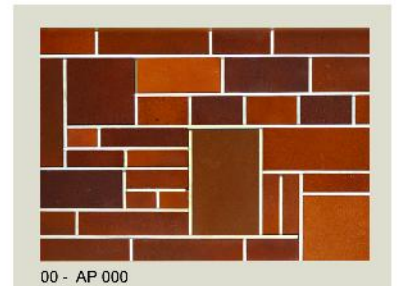

The colors of the above bricks range from red , yellow , black to whits

نمای آجرهای فوق در رنگ های قرمز، زرد، مشکی و سفید موجود است

Get a Perfect view

Get a Perfect view

300 - AR 67 300 / 60 / 25 mm

200 - AR 80 200 / 50 / 25 mm