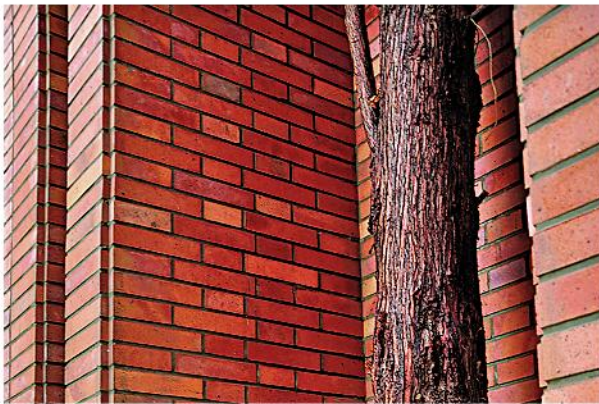

AZARAKHSH

Refractory Brick

www.Azarakhsh.ir