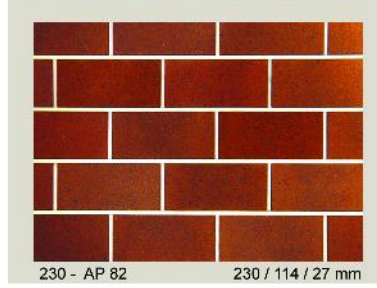

The colors of the above bricks range from red , yellow , black to whits

نمای آجرهای فوق در رنگ های قرمز، زرد، مشکی و سفید موجود است

Get a Perfect view

Get a Perfect view

300 - AR 67 300 / 60 / 25 mm

200 - AR 80 200 / 50 / 25 mm