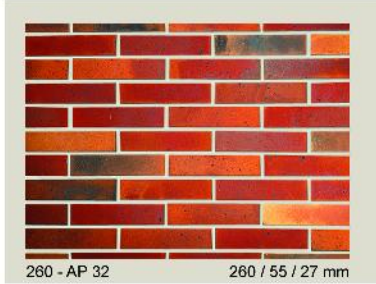

The colors of the above bricks range from red , yellow , black to whits

نمای آجرهای فوق در رنگ های قرمز، زرد، مشکی و سفید موجود است

Get a Perfect view

Get a Perfect view

300 - AR 67 300 / 60 / 25 mm

200 - AR 80 200 / 50 / 25 mm