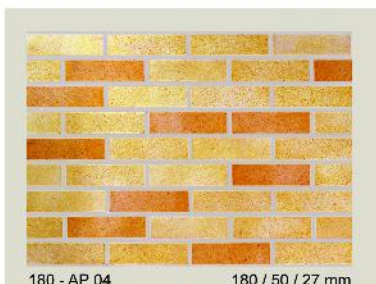

The colors of the above bricks range from red , yellow , black to whits

نمای آجرهای فوق در رنگ های قرمز، زرد، مشکی و سفید موجود است

Get a Perfect view

Get a Perfect view

300 - AR 67 300 / 60 / 25 mm

200 - AR 80 200 / 50 / 25 mm