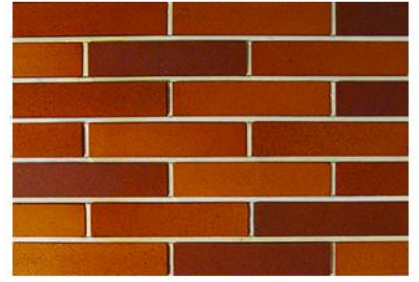

260 - AP 28

Brick Name ▶
Design Name ▶
Dimensions ▶
N/m² ▶

Refractory Brick No 260
British Design
260 × 55 × 27mm
60

آجر نسوز پلاک ۲۶۰
نما انگلیسی
۲۶۰ × ۵۵ × ۲۷
۶۰ قالب

نام آجر ▶
نام طرح ▶
ابعاد ▶
تعداد در هر متر مربع ▶