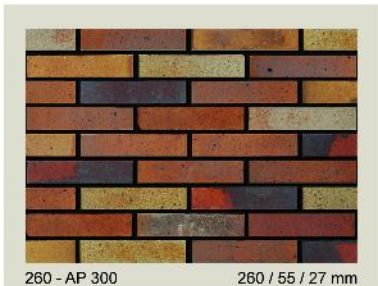

The colors of the above bricks range from red , yellow , black to whits

نمای آجرهای فوق در رنگ های قرمز، زرد، مشکی و سفید موجود است

Get a Perfect view

Get a Perfect view

300 - AR 67 300 / 60 / 25 mm

200 - AR 80 200 / 50 / 25 mm