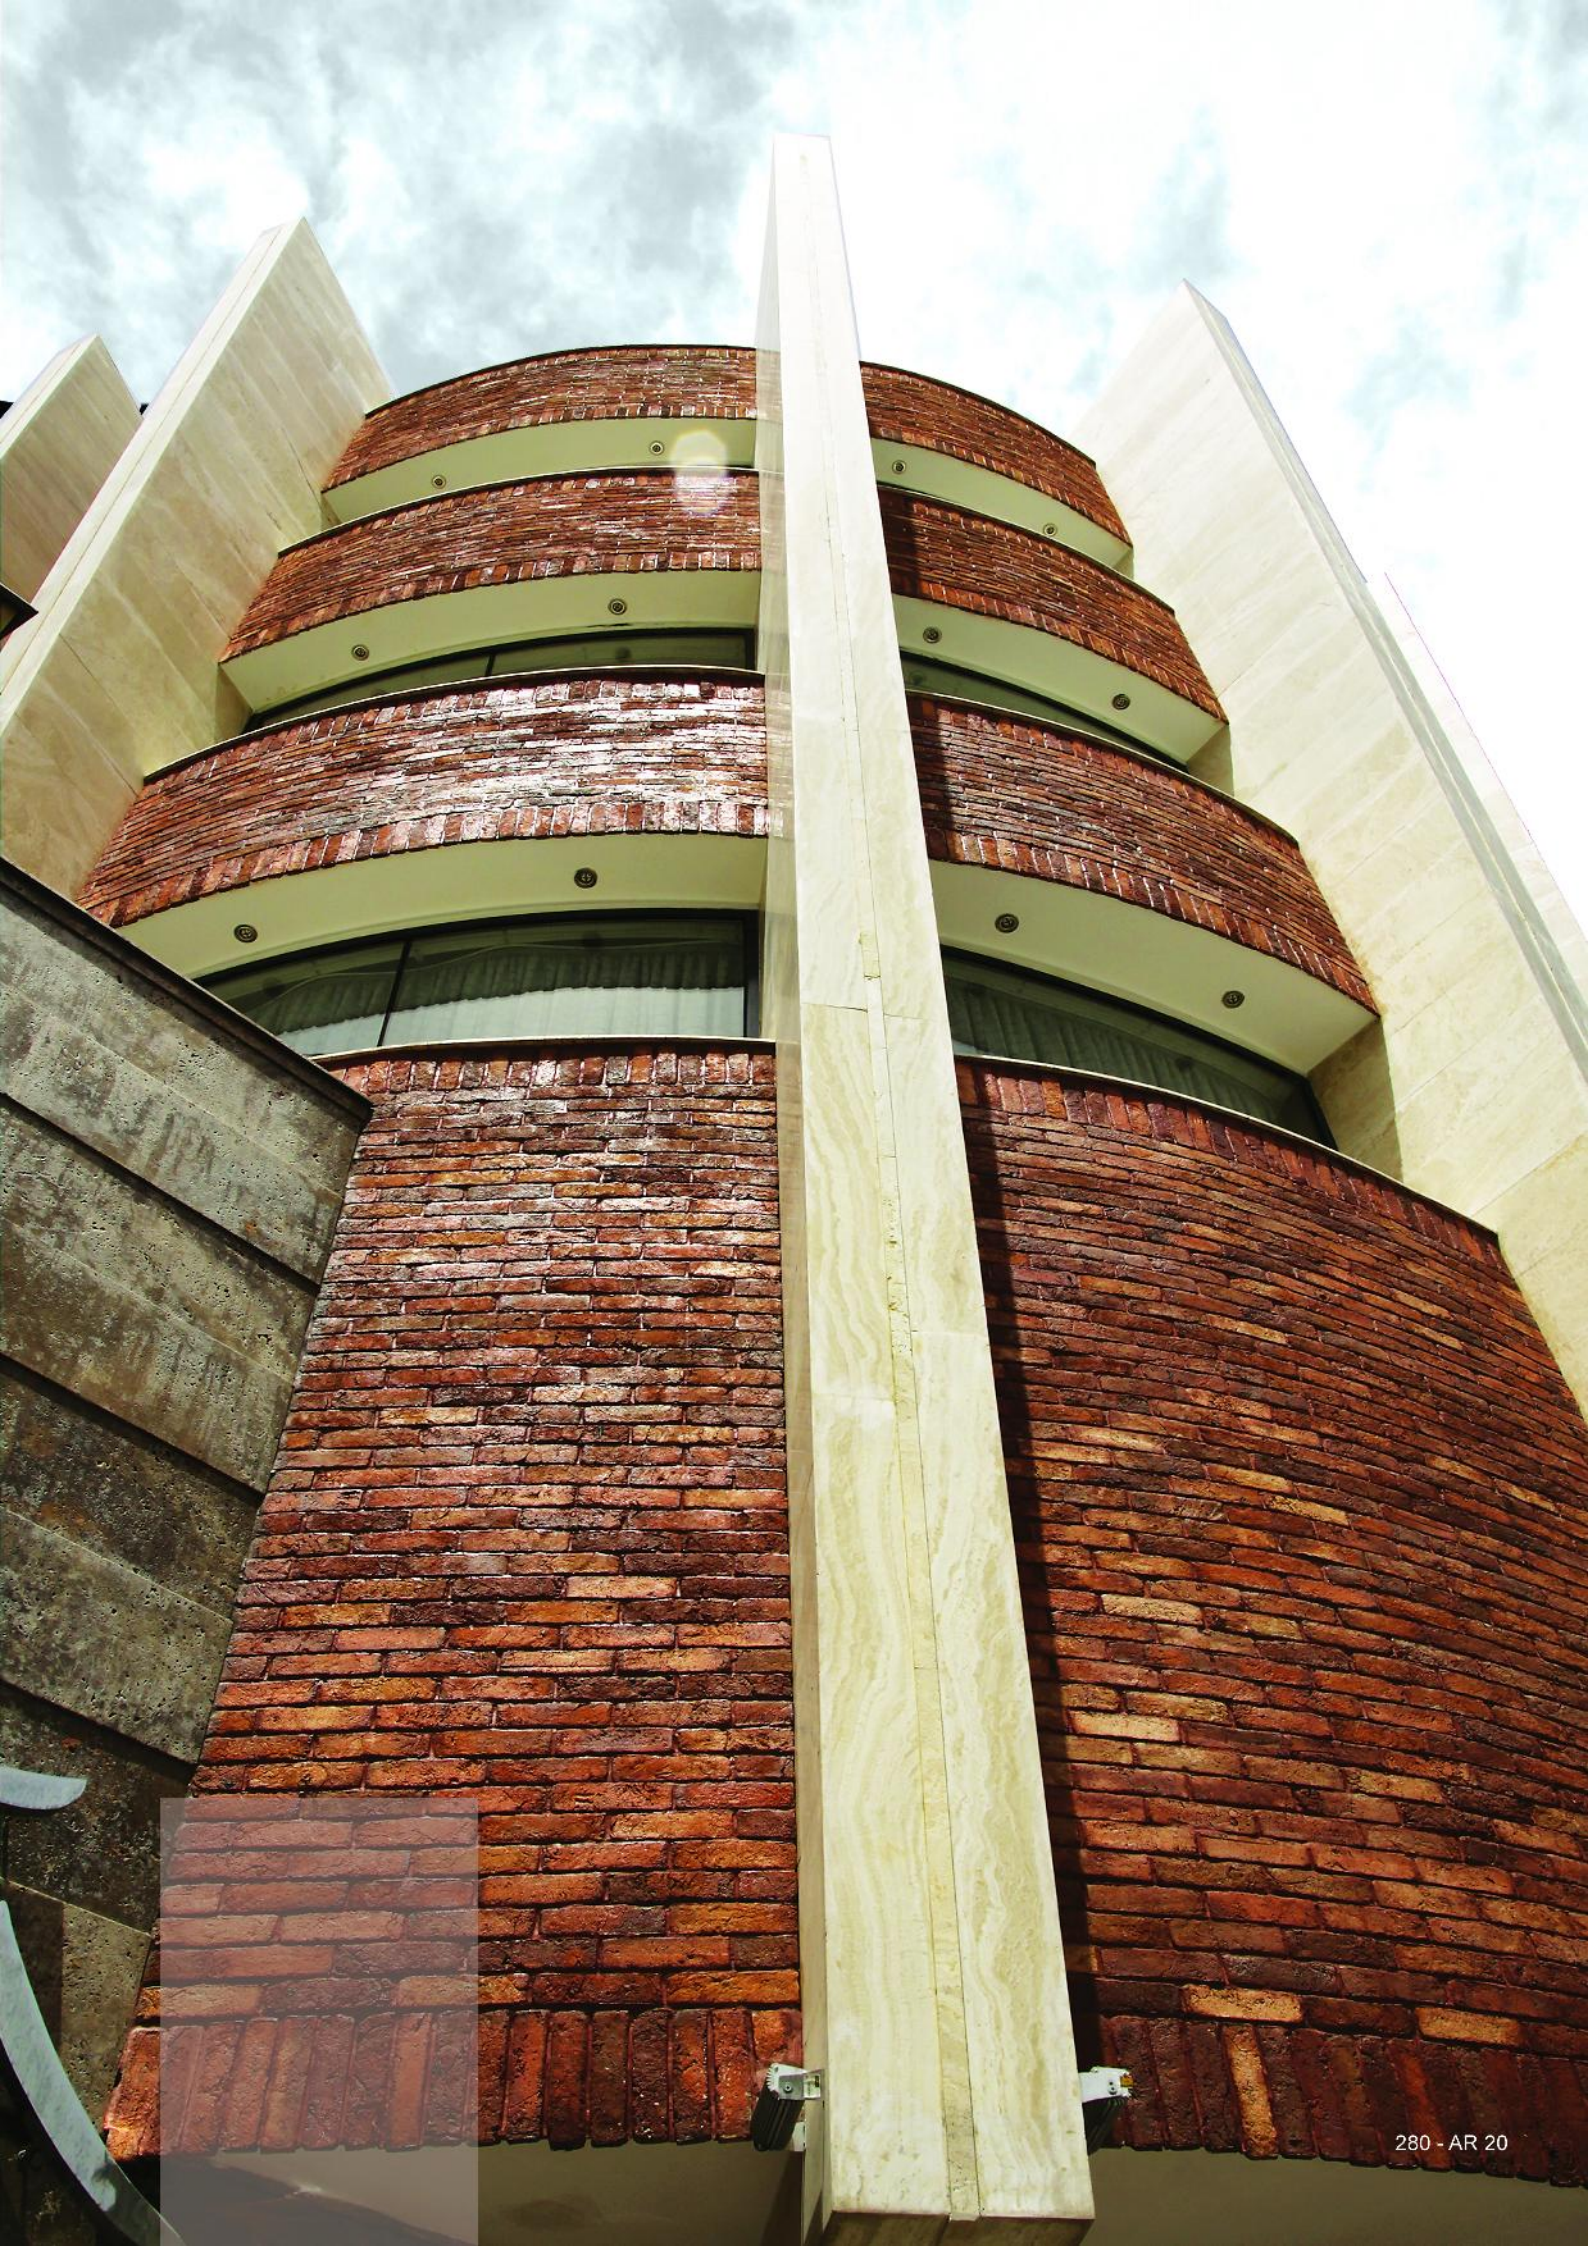

Get a Perfect view

Get a Perfect view

مكتبة جامعة القاهرة
القاهرة

AZARAKHSH

Refractory Brick

www.Azarakhsh.ir

Brick Name ▶ Rostic Refractory Brick
Design Name ▶ American Design
Dimensions ▶ 280 × 70 × 27mm

نام آجر ▶ آجر نسوز رستیک AR20
نام طرح ▶ طرح آمریکایی
ابعاد ▶ ۲۸۰ × ۷۰ × ۲۷