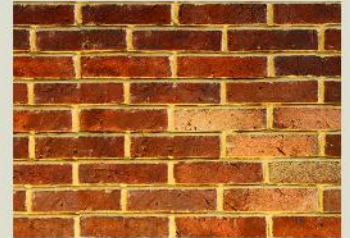

The colors of the above bricks range from red , yellow , black to whits

نمای آجرهای فوق در رنگ های قرمز، زرد، مشکی و سفید موجود است

Get a Perfect view

Get a Perfect view

300 - AR 67 300 / 60 / 25 mm

200 - AR 80 200 / 50 / 25 mm