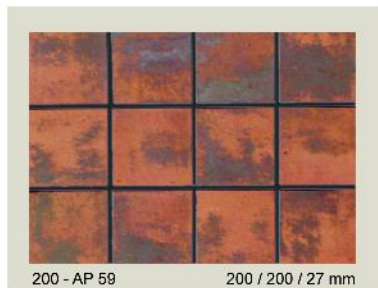

The colors of the above bricks range from red , yellow , black to whits

نمای آجرهای فوق در رنگ های قرمز، زرد، مشکی و سفید موجود است

Get a Perfect view

Get a Perfect view

300 - AR 67 300 / 60 / 25 mm

200 - AR 80 200 / 50 / 25 mm