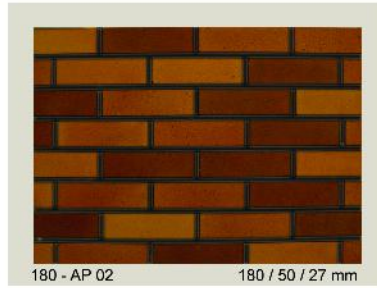

The colors of the above bricks range from red , yellow , black to whits

نمای آجرهای فوق در رنگ های قرمز، زرد، مشکی و سفید موجود است

Get a Perfect view

Get a Perfect view

300 - AR 67 300 / 60 / 25 mm

200 - AR 80 200 / 50 / 25 mm