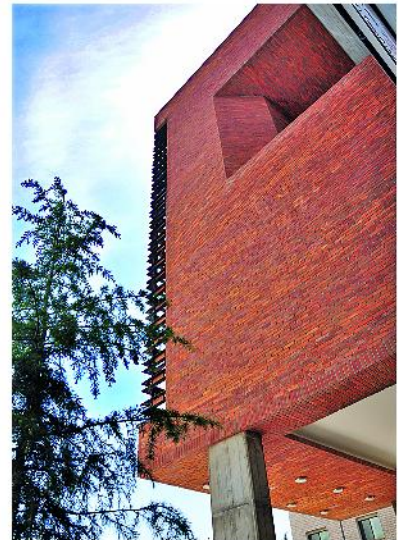

Get a Perfect view

Get a Perfect view

مكتبة جامعة القاهرة
القاهرة

AZARAKHSH

Refractory Brick

www.Azarakhsh.ir

Brick Name ▶ Rostic Refractory Brick
Design Name ▶ American Design
Dimensions ▶ 280 × 70 × 27mm

نام آجر ▶ آجر نسوز رستیک AR20
نام طرح ▶ طرح آمریکایی
ابعاد ▶ ۲۸۰ × ۷۰ × ۲۷