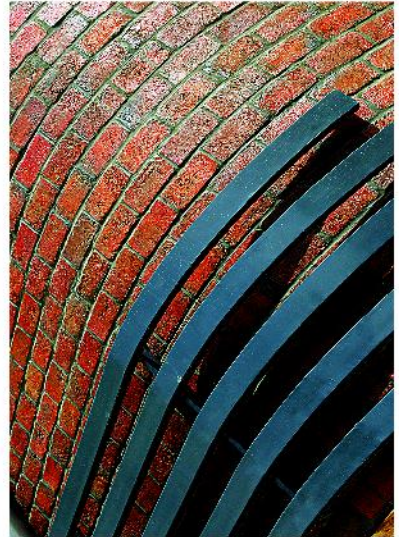

AZARAKHSH

Refractory Brick

www.Azarakhsh.ir

Get a Perfect view

Brick Name ▶	Rostic Refractory Brick	نام آجر ▶ آجر نسوز رستیک AR ۳۵
Design Name ▶	American Design	نام طرح ▶ طرح آمریکایی
Dimensions ▶	100 × 100 × 50mm	ابعاد ▶ ۱۰۰×۱۰۰×۵۰