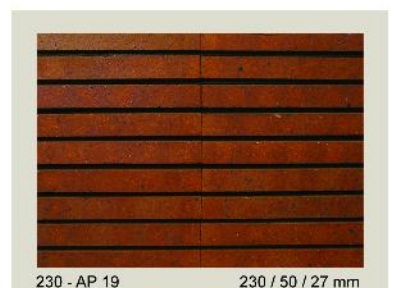

The colors of the above bricks range from red , yellow , black to whits

نمای آجرهای فوق در رنگ های قرمز، زرد، مشکی و سفید موجود است

Get a Perfect view

Get a Perfect view

300 - AR 67 300 / 60 / 25 mm

200 - AR 80 200 / 50 / 25 mm