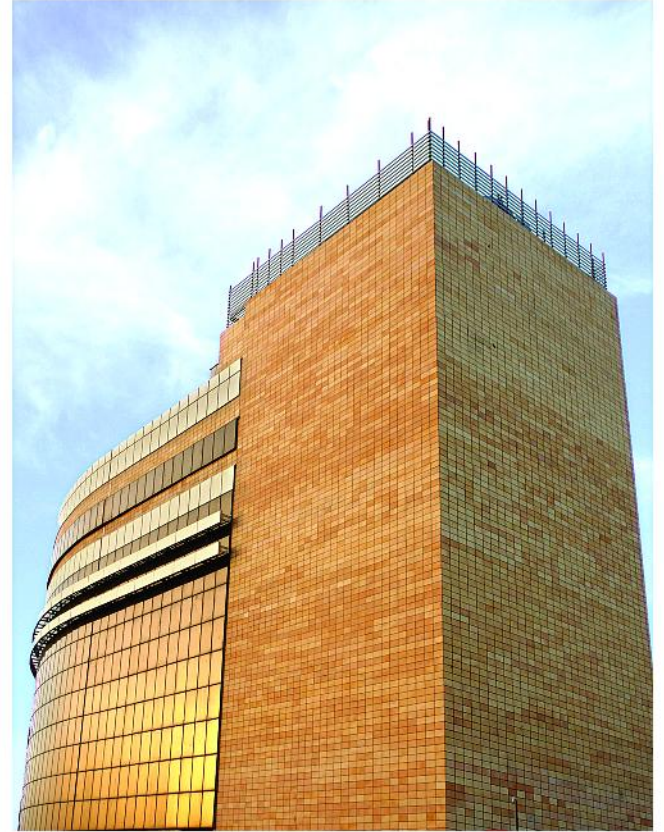

Brick Name ▶ Refractory Brick No 400
Design Name ▶ Modern Shamuti Design
Dimensions ▶ 400 x 200 x 27mm
N/m² ▶ 12

نام آجر ▶ آجر نسوز پلاک ۴۰۰
نام طرح ▶ نما مدرن شاموتی
ابعاد ▶ ۴۰۰ × ۲۰۰ × ۲۷
تعداد در هر متر مربع ▶ ۱۲ قالب

Get a Perfect view