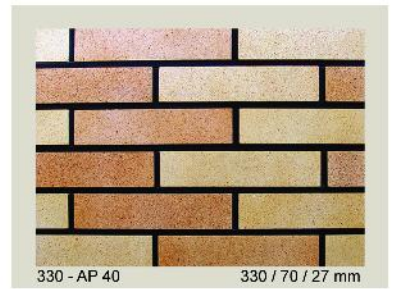

The colors of the above bricks range from red , yellow , black to whits

نمای آجرهای فوق در رنگ های قرمز، زرد، مشکی و سفید موجود است

Get a Perfect view

Get a Perfect view

300 - AR 67 300 / 60 / 25 mm

200 - AR 80 200 / 50 / 25 mm