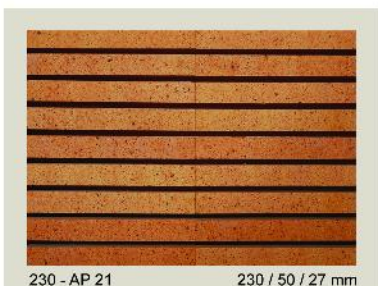

The colors of the above bricks range from red , yellow , black to whits

نمای آجرهای فوق در رنگ های قرمز، زرد، مشکی و سفید موجود است

Get a Perfect view

Get a Perfect view

300 - AR 67 300 / 60 / 25 mm

200 - AR 80 200 / 50 / 25 mm