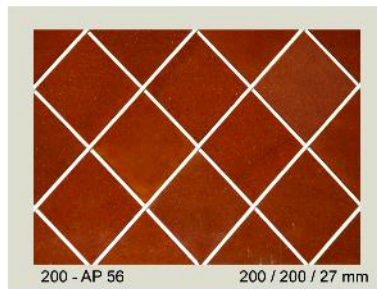

The colors of the above bricks range from red , yellow , black to whits

نمای آجرهای فوق در رنگ های قرمز، زرد، مشکی و سفید موجود است

Get a Perfect view

Get a Perfect view

300 - AR 67 300 / 60 / 25 mm

200 - AR 80 200 / 50 / 25 mm