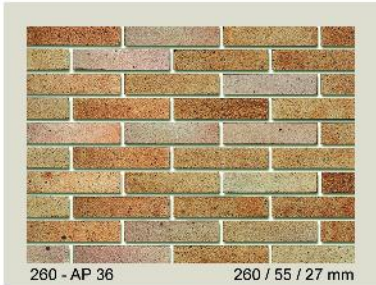

The colors of the above bricks range from red , yellow , black to whits

نمای آجرهای فوق در رنگ های قرمز، زرد، مشکی و سفید موجود است

Get a Perfect view

Get a Perfect view

300 - AR 67 300 / 60 / 25 mm

200 - AR 80 200 / 50 / 25 mm