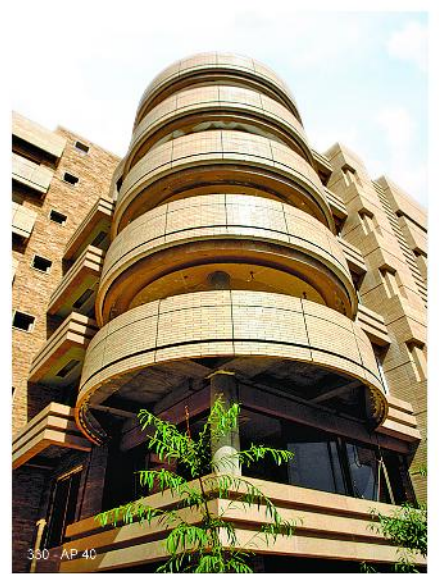

Brick Name ▶
Design Name ▶
Dimensions ▶
N/m² ▶

Refractory Brick No 330
Yellow Design
330 × 70 × 27mm
38

آجر نسوز پلاک ۳۳۰
نما زرد شاموتی
۳۳۰ × ۷۰ × ۲۷
قالب ۳۷

نام آجر ◀
نام طرح ◀
ابعاد ◀
تعداد در هر متر مربع ◀