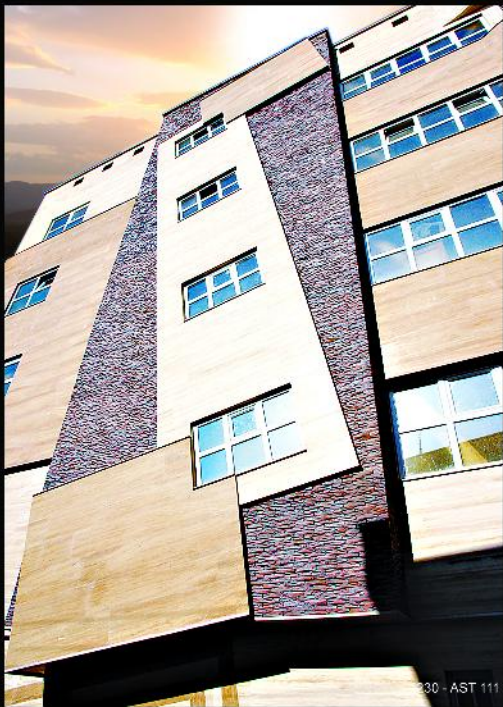

280 -AR 20

Get a Perfect view

Brick Name ▶ Rustic Refractory Brick
Design Name ▶ American Design
Dimensions ▶ 200 × 200 × 27mm

نام آجر ▶ آجر نسوز رستیک ۲۰۰×۲۰۰
نام طرح ▶ طرح آمریکایی
ابعاد ▶ ۲۰۰×۲۰۰×۲۷

Get a Perfect view