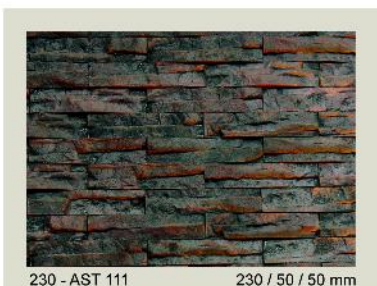

Get a Perfect view