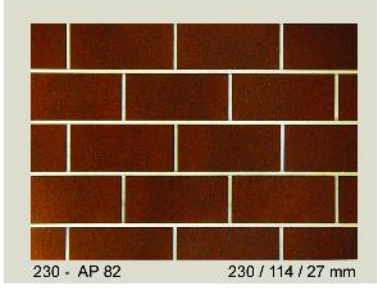

The colors of the above bricks range from red , yellow , black to whits

نمای آجرهای فوق در رنگ های قرمز، زرد، مشکی و سفید موجود است

Get a Perfect view

Get a Perfect view

300 - AR 67 300 / 60 / 25 mm

200 - AR 80 200 / 50 / 25 mm