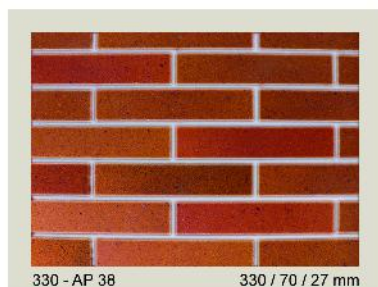

The colors of the above bricks range from red , yellow , black to whits

نمای آجرهای فوق در رنگ های قرمز، زرد، مشکی و سفید موجود است

Get a Perfect view

Get a Perfect view

300 - AR 67 300 / 60 / 25 mm

200 - AR 80 200 / 50 / 25 mm