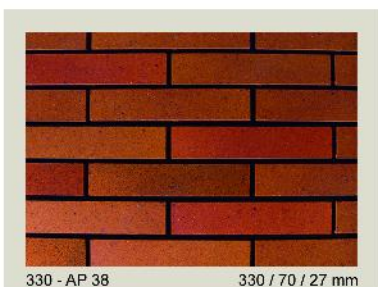

The colors of the above bricks range from red , yellow , black to whits

نمای آجرهای فوق در رنگ های قرمز، زرد، مشکی و سفید موجود است

Get a Perfect view

Get a Perfect view

300 - AR 67 300 / 60 / 25 mm

200 - AR 80 200 / 50 / 25 mm