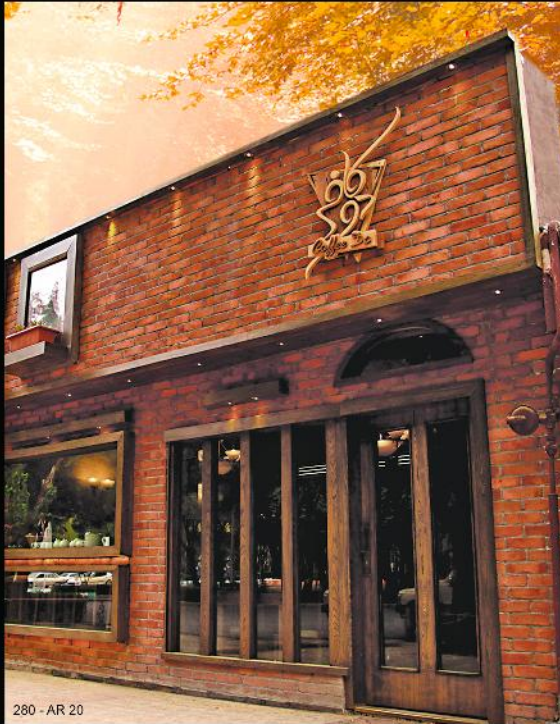

Get a Perfect view

Get a Perfect view

مكتبة جامعة القاهرة
القاهرة

AZARAKHSH

Refractory Brick

www.Azarakhsh.ir

Brick Name ▶ Rostic Refractory Brick
Design Name ▶ American Design
Dimensions ▶ 280 × 70 × 27mm

نام آجر ▶ آجر نسوز رستیک AR20
نام طرح ▶ طرح آمریکایی
ابعاد ▶ ۲۸۰ × ۷۰ × ۲۷