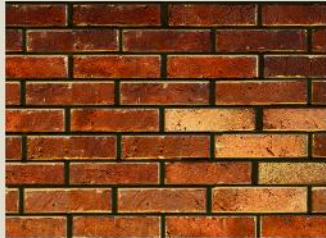

The colors of the above bricks range from red , yellow , black to whits

نمای آجرهای فوق در رنگ های قرمز، زرد، مشکی و سفید موجود است

Get a Perfect view

Get a Perfect view

300 - AR 67 300 / 60 / 25 mm

200 - AR 80 200 / 50 / 25 mm