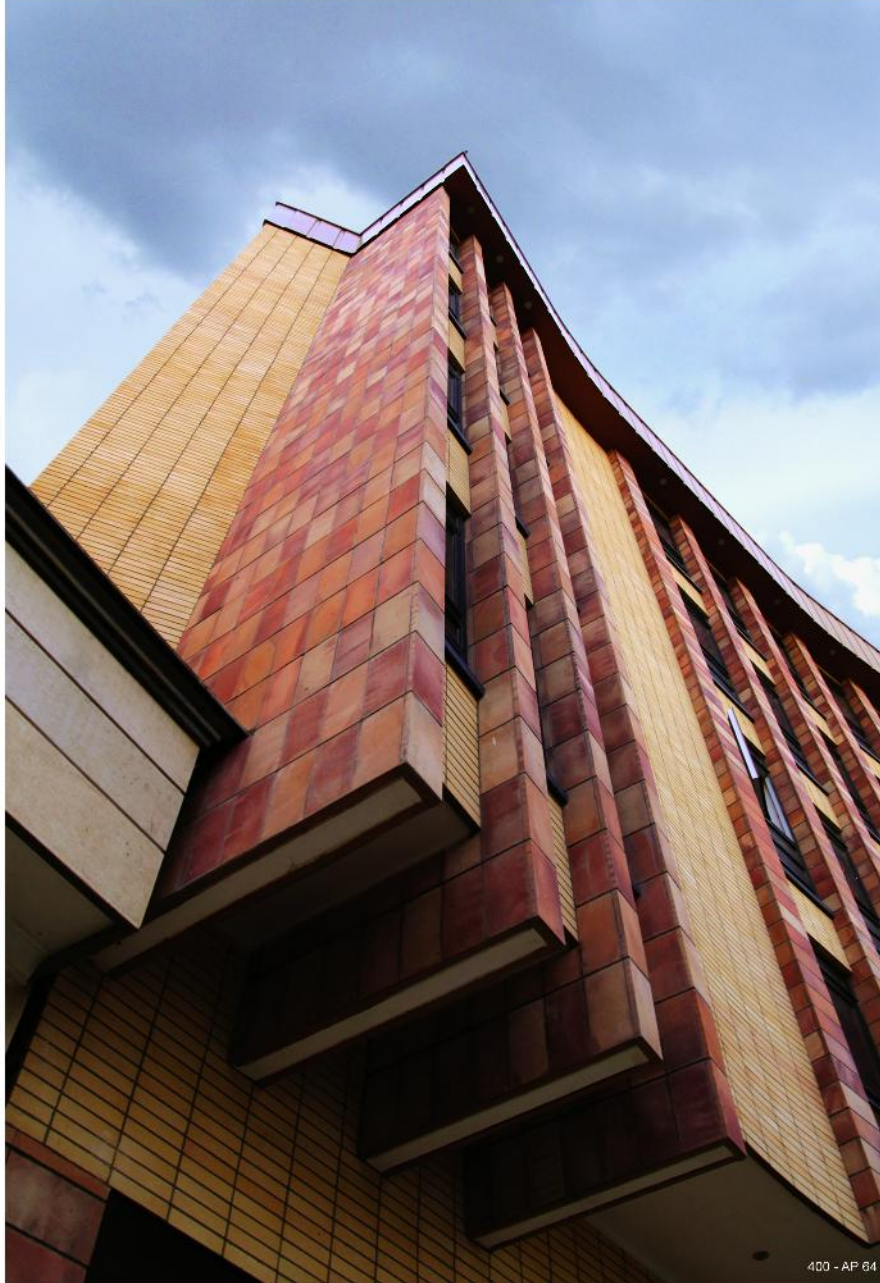

Get a Perfect view

Baran Tower

AZARAKHSH

Refractory Brick

www.Azarakhsh.ir

400 - AP 70

Brick Name ▶ Refractory Brick No 400
Design Name ▶ Modern Black Design
Dimensions ▶ 400 × 200 × 27mm
N/m² ▶ 12

نام آجر ▶ آجر نسوز پلاک ۴۰۰
نام طرح ▶ نما مدرن مشکی
ابعاد ▶ ۴۰۰ × ۲۰۰ × ۲۷
تعداد در هر متر مربع ▶ ۱۲ قالب